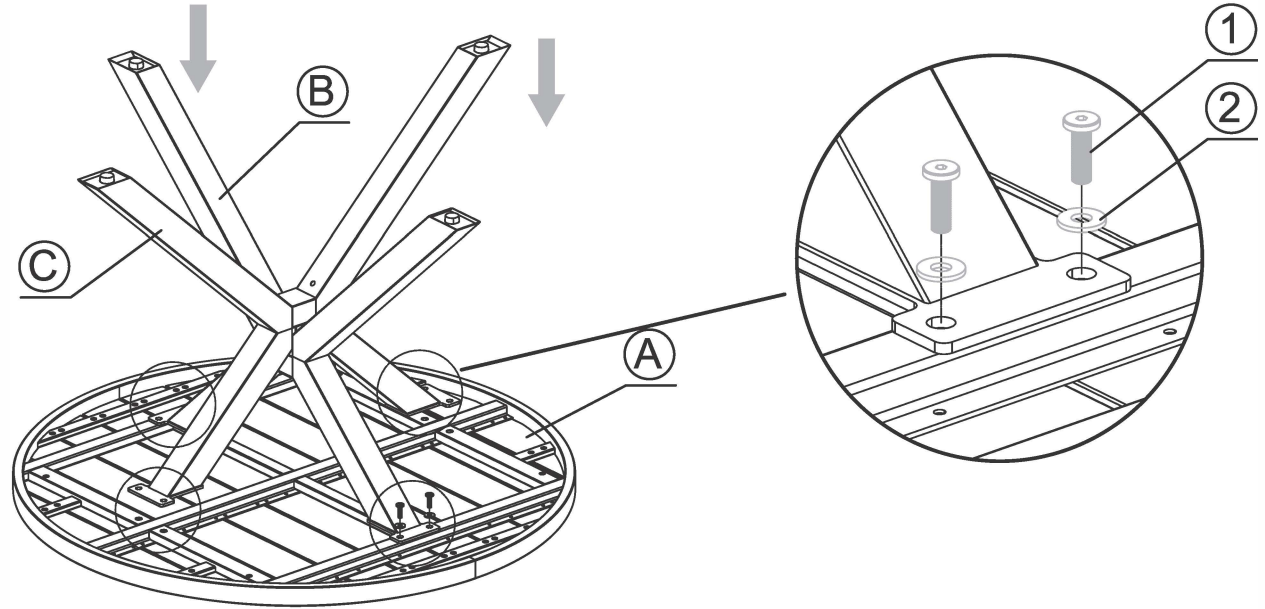

Jura 110cm Dining Table Assembly Instructions

a

b

c

A		1 x
B		1 x
C		1 x

HARDWARE

1	M8x20	8 x
2	8.5x20x2	8 x
3	M6x20	4 x
4	6.5x18x1	4 x
5		1 x
6		1 x