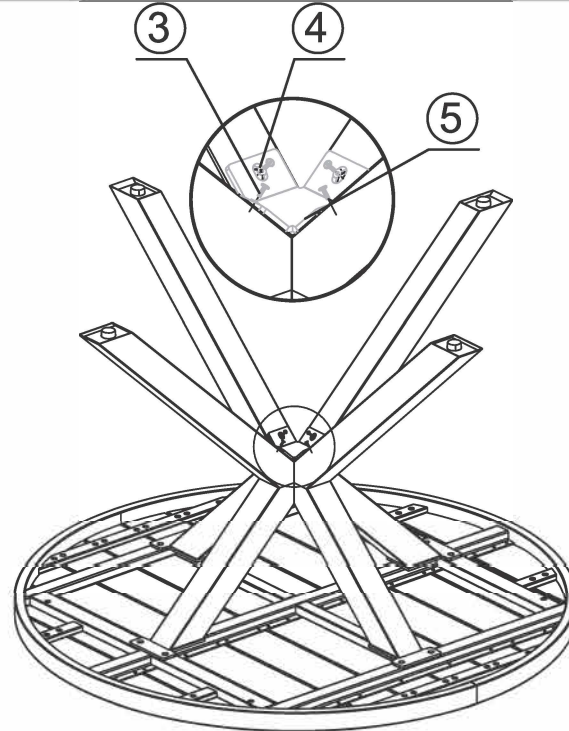

Jura 110cm Dining Table Assembly Instructions

a

b

c

A		1 x
B		1 x
C		1 x

HARDWARE

1	M8x20	8 x
2	8.5x20x2	8 x
3	M6x20	4 x
4	6.5x18x1	4 x
5		1 x
6		1 x