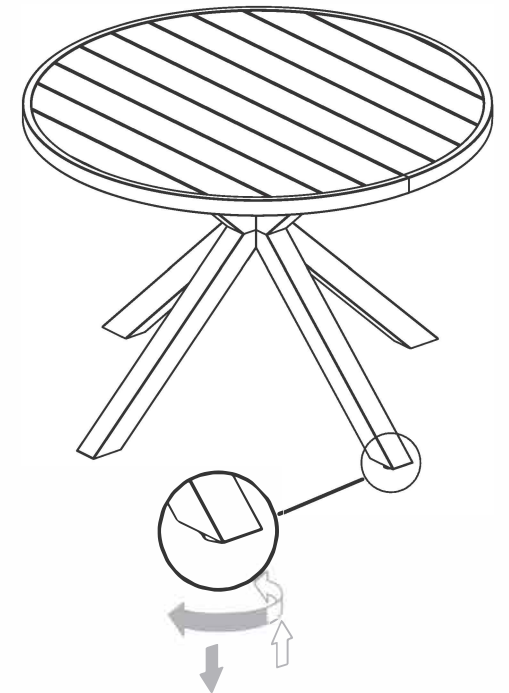

Jura 110cm Dining Table Assembly Instructions

a

b

c

A		1 x
B		1 x
C		1 x

HARDWARE

1	M8x20	8 x
2	8.5x20x2	8 x
3	M6x20	4 x
4	6.5x18x1	4 x
5		1 x
6		1 x