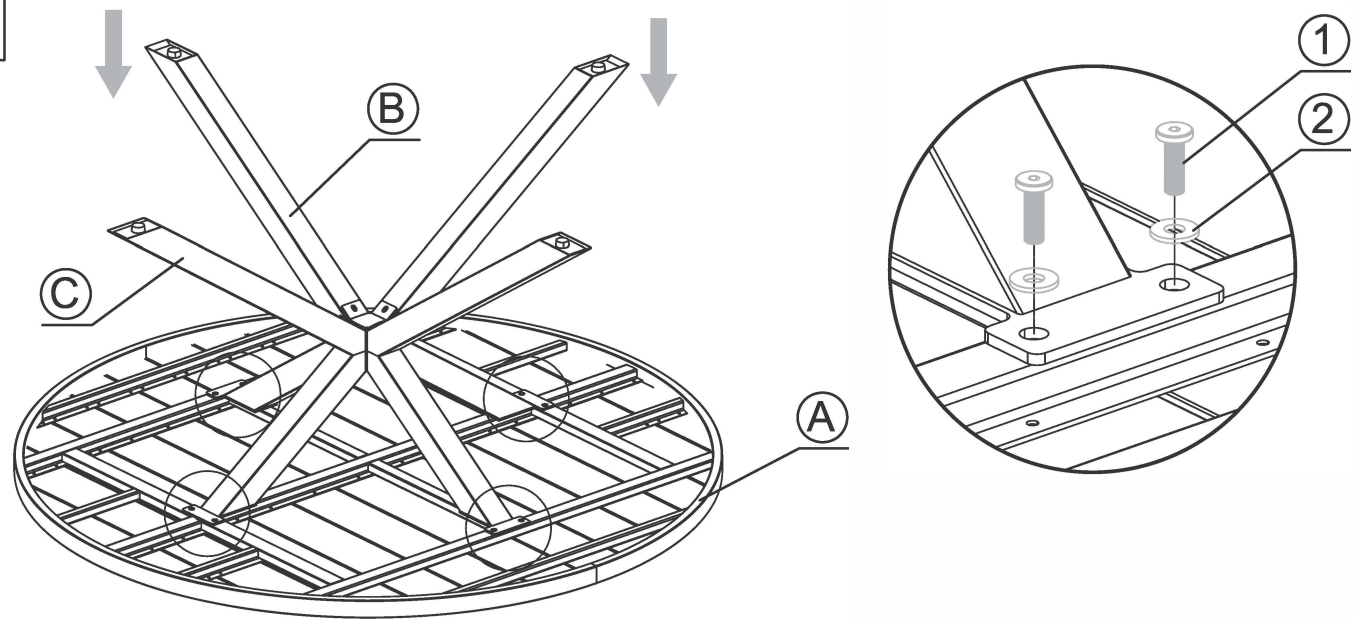

# Jura 150cm Round Table Assembly Instructions

a

b

c

A		1 x
B		1 x
C		1 x

## HARDWARE

1	M8x20	8 x
2	8.5x20x2	8 x
3	M6x20	4 x
4	6.5x18x1	4 x
5		1 x
6		1 x