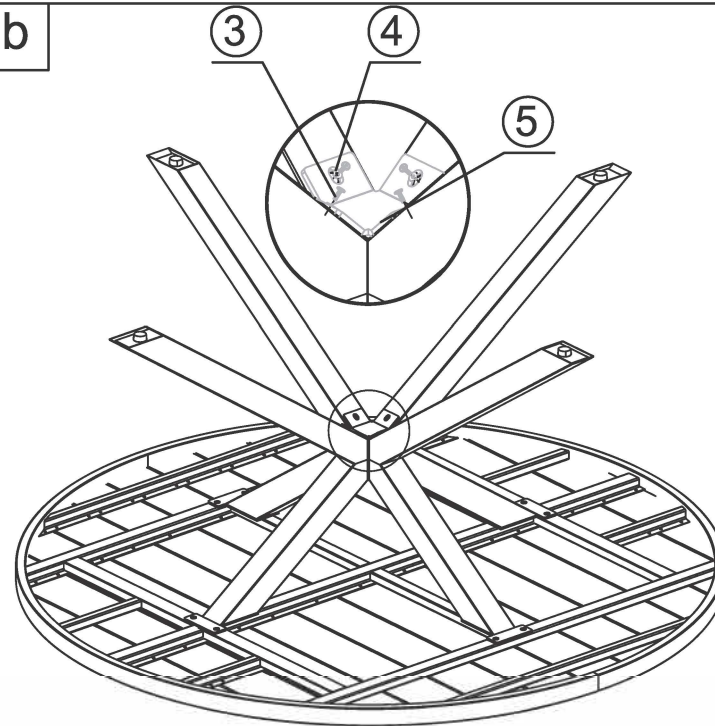

# Jura 150cm Round Table Assembly Instructions

a

b

c

A		1 x
B		1 x
C		1 x

## HARDWARE

1	M8x20	8 x
2	8.5x20x2	8 x
3	M6x20	4 x
4	6.5x18x1	4 x
5		1 x
6		1 x