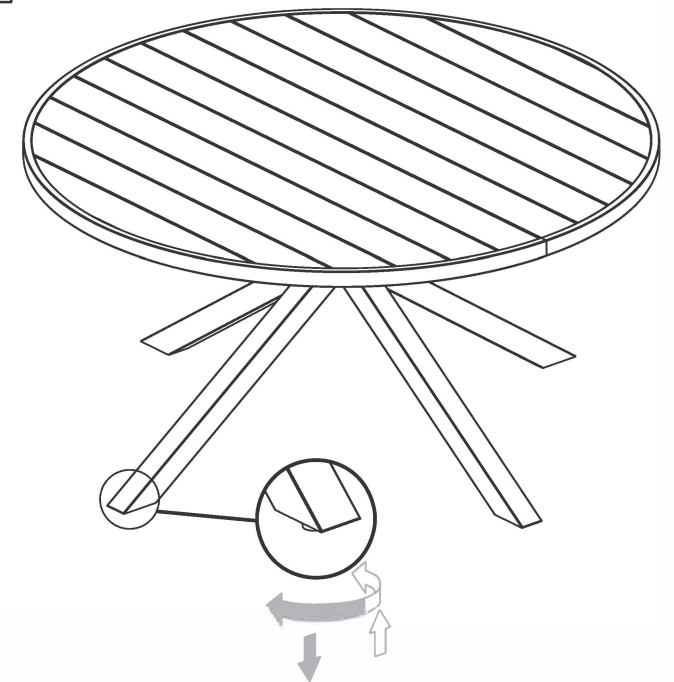

# Jura 150cm Round Table Assembly Instructions

a

b

c

A		1 x
B		1 x
C		1 x

## HARDWARE

1	M8x20	8 x
2	8.5x20x2	8 x
3	M6x20	4 x
4	6.5x18x1	4 x
5		1 x
6		1 x